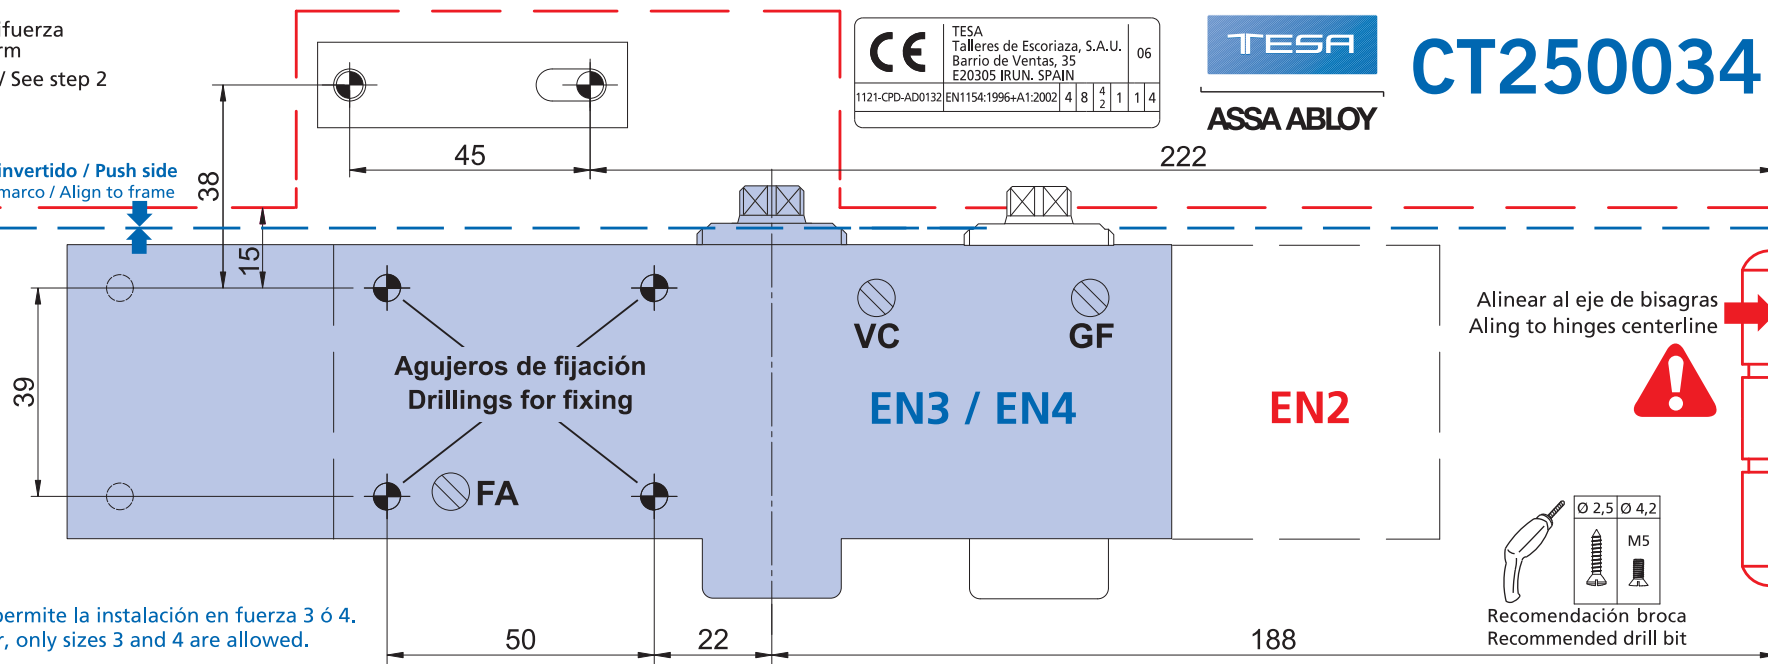

Brazo multifuerza
Multisize arm
Ver paso 2 / See step 2

CE TESA
Talleres de Escoriaza, S.A.U.
Barrio de Ventas, 35
E20305 IRUN. SPAIN
1121-CPD-AD0132 EN1154:1996+A1:2002 4 8 4 1 1 4

TESA
ASSA ABLOY

CT250034

Montaje normal / Pull side
Alinear a puerta / Align to door

Montaje invertido / Push side
Alinear a marco / Align to frame

Fuerza Size	W Ancho Width	Peso Weight
EN2	850 mm	40 Kg
EN3	950 mm	60 Kg
EN4	1100 mm	80 Kg

EN1154:1996+A1:2002
En puertas cortafuego sólo se permite la instalación en fuerza 3 ó 4.
When mounting on a Fire Door, only sizes 3 and 4 are allowed.

Alinear al eje de bisagras
Align to hinges centerline