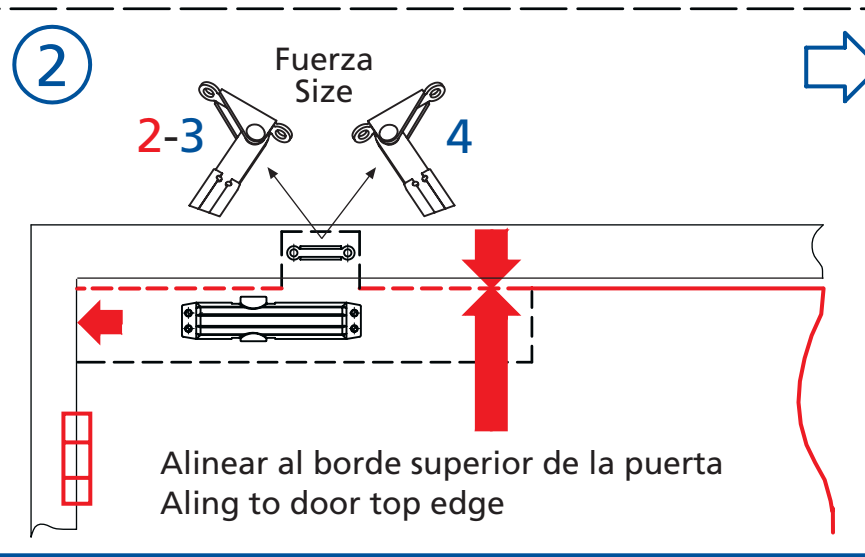

TESA CT2000

CT2000

 En puertas cortafuego sólo se permite la instalación en fuerza 3 ó 4.
 When mounting on a Fire Door, only sizes 3 and 4 are allowed.