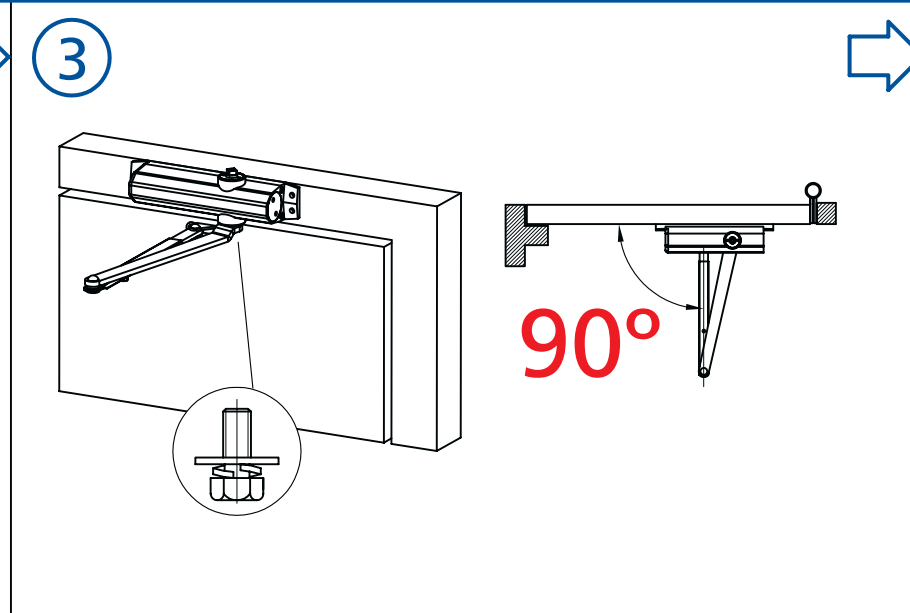

TESA CT2000

CT2000

 En puertas cortafuego sólo se permite la instalación en fuerza 3 ó 4.
 When mounting on a Fire Door, only sizes 3 and 4 are allowed.