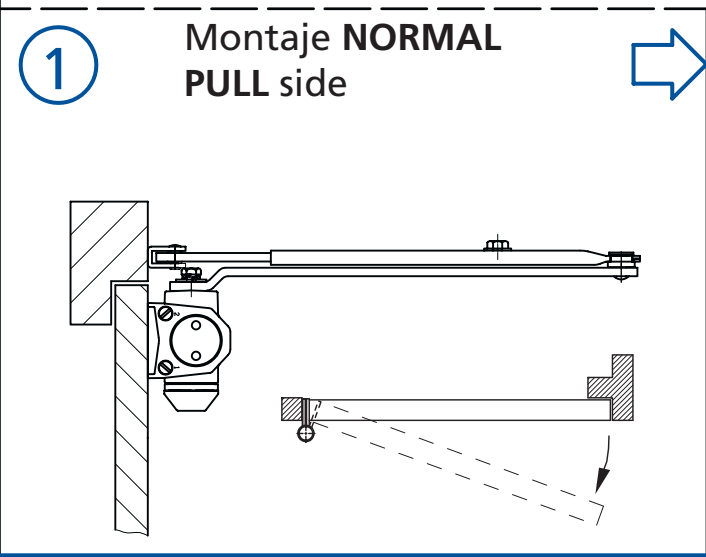

TESA CT2000

CT2000

 En puertas cortafuego sólo se permite la instalación en fuerza 3 ó 4.
 When mounting on a Fire Door, only sizes 3 and 4 are allowed.