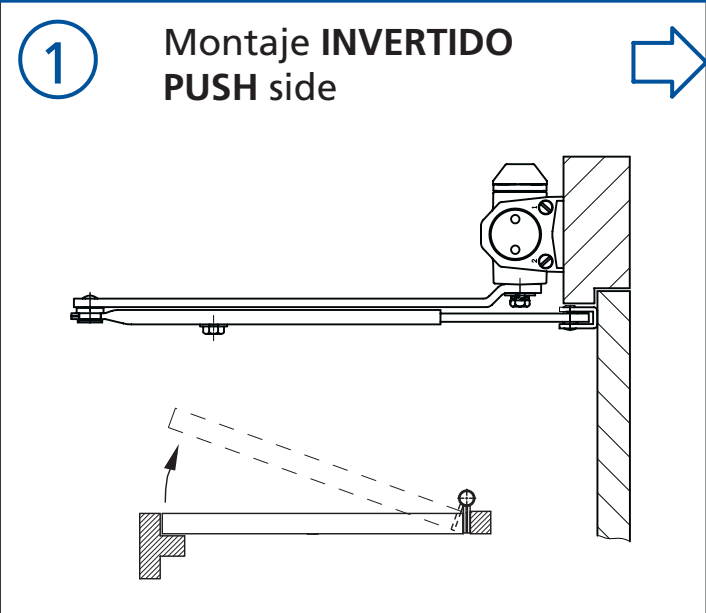

TESA CT2000

CT2000

 En puertas cortafuego sólo se permite la instalación en fuerza 3 ó 4.
 When mounting on a Fire Door, only sizes 3 and 4 are allowed.