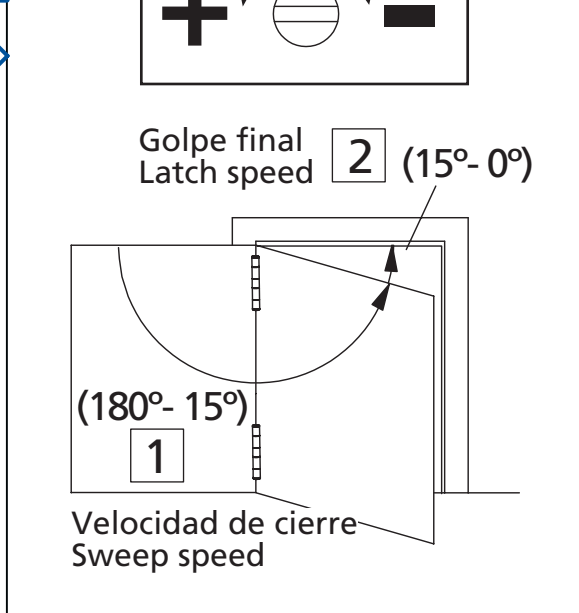

TESA CT2000

CT2000

 En puertas cortafuego sólo se permite la instalación en fuerza 3 ó 4.
 When mounting on a Fire Door, only sizes 3 and 4 are allowed.