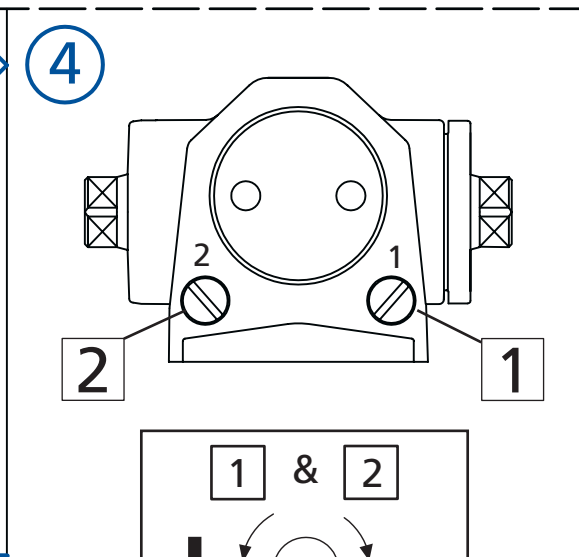

TESA CT2000

CT2000

 En puertas cortafuego sólo se permite la instalación en fuerza 3 ó 4.
 When mounting on a Fire Door, only sizes 3 and 4 are allowed.