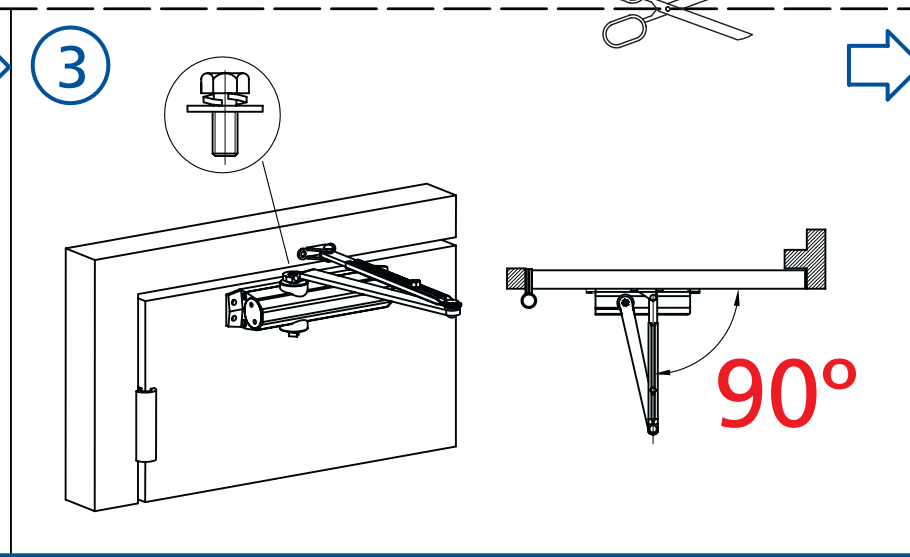

TESA CT2000

CT2000

 En puertas cortafuego sólo se permite la instalación en fuerza 3 ó 4.
 When mounting on a Fire Door, only sizes 3 and 4 are allowed.