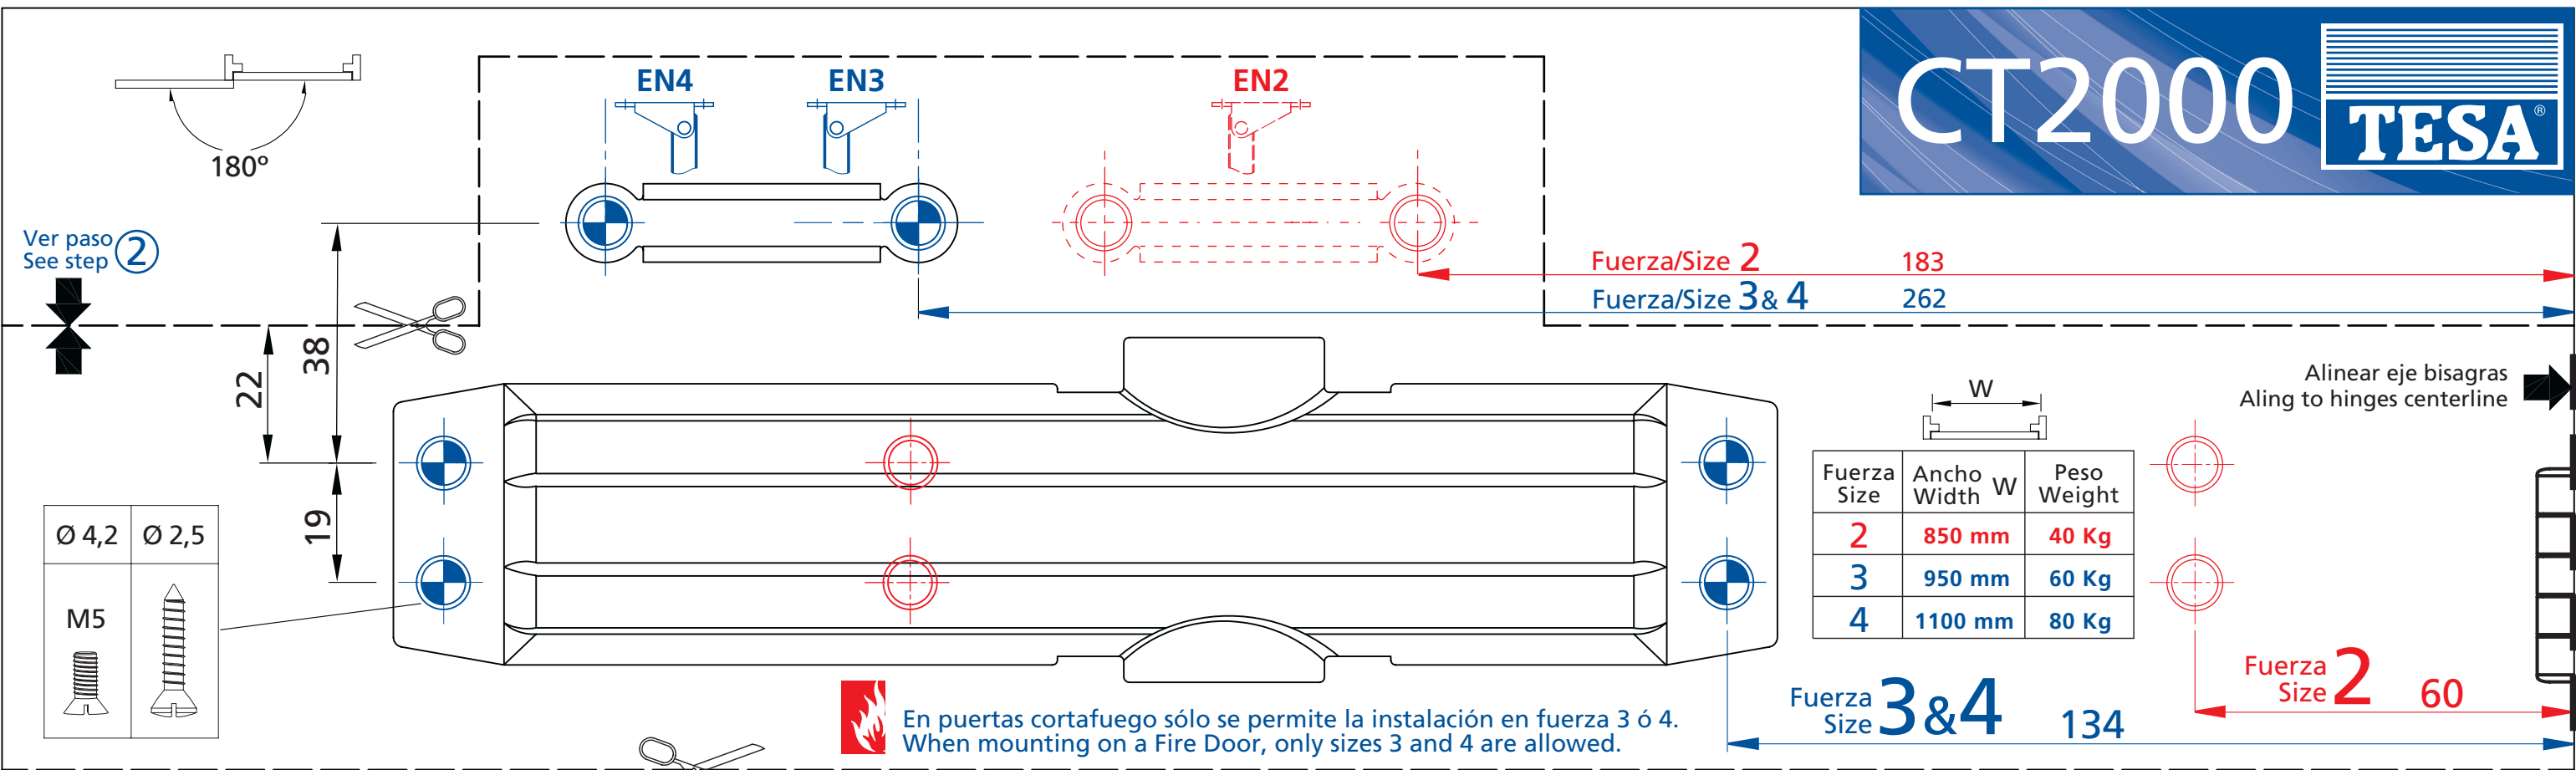

TESA CT2000

CT2000

 En puertas cortafuego sólo se permite la instalación en fuerza 3 ó 4.
 When mounting on a Fire Door, only sizes 3 and 4 are allowed.