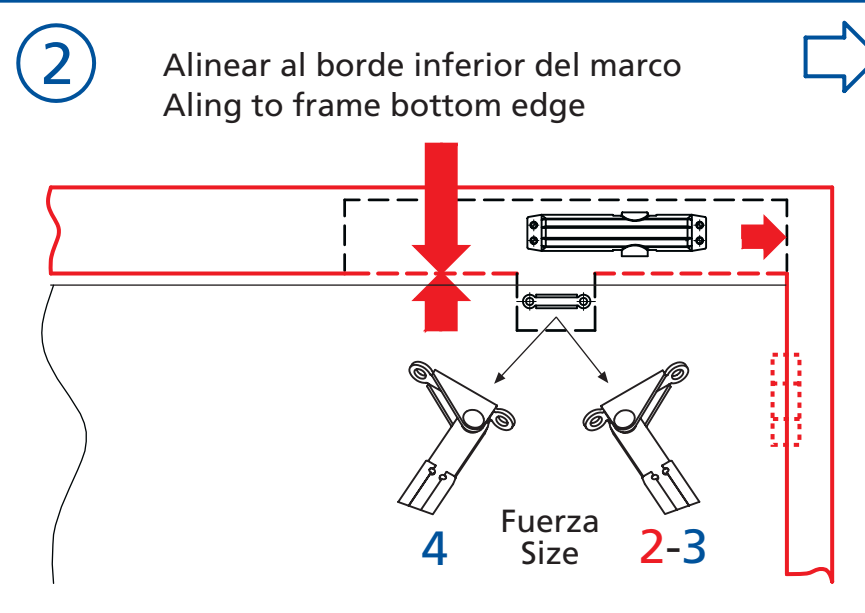

TESA CT2000

CT2000

 En puertas cortafuego sólo se permite la instalación en fuerza 3 ó 4.
 When mounting on a Fire Door, only sizes 3 and 4 are allowed.