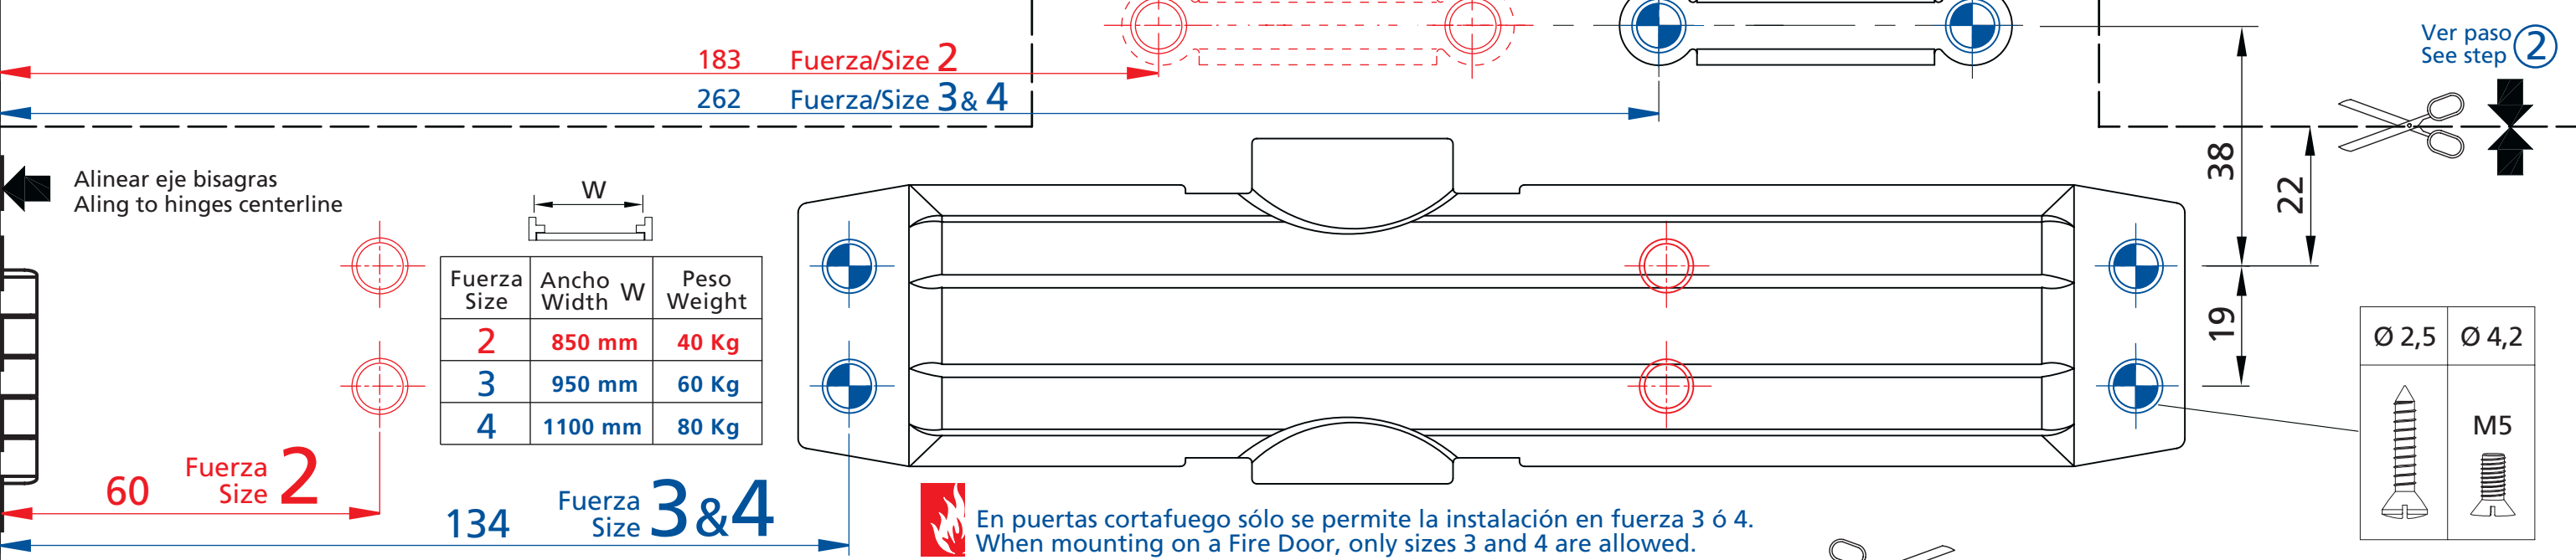

TESA CT2000

CT2000

 En puertas cortafuego sólo se permite la instalación en fuerza 3 ó 4.
 When mounting on a Fire Door, only sizes 3 and 4 are allowed.